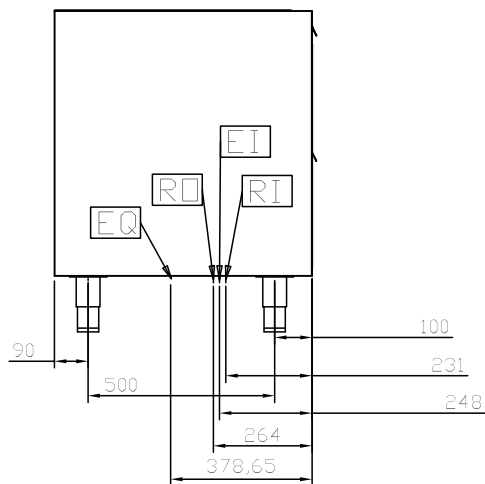

Constructie

- Gemonteerd op 150 mm in hoogte verstelbaar (0 / +90 mm) oversized (65x65 mm) voeten.
- Telescopische geleiders voor het eenvoudig uitschuiven van GN containers.
- Eenvoudig te vervangen magnetische pakkingen .
- Basis en plafond zijn geperst met afgeronde hoeken (R = 12).
- Makkelijk te verwijderen begeleide rails, rekken en condensatiekom.
- Volledig opgebouwd uit AISI 304 RVS met Scotch Brite afwerking.

Duurzaamheid

- Langdurige energiebesparing dankzij de stabiliteit van het materiaal.

Optionele Accessoires

- RVS zijplint voor muuropstelling 620mm PNC 855837

Gekeurd: _____

Front aanzicht

Zij aanzicht

EI = Elektrische aansluiting

Boven aanzicht

Elektrisch
Voltage:

121941 (TRERSIV7T) 230 V/1 ph/50 Hz

Totaal vermogen:

0.04 kW

Algemene Gegevens:

Aantal deuren:	1
Deur type:	Scharnierend
Afmetingen, extern, breedte:	750 mm
Afmetingen, extern, diepte:	690 mm
Afmetingen, extern, hoogte:	860 mm
Gewicht, netto:	50 kg