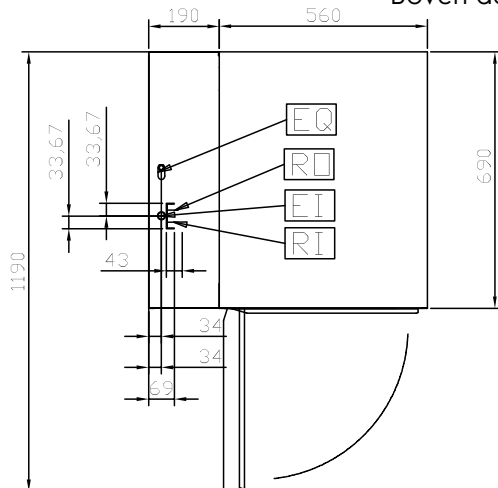

Constructie

- Gemonteerd op 150 mm in hoogte verstelbaar (0 / +90 mm) oversized (65x65 mm) voeten.
- Telescopische geleiders voor het eenvoudig uitschuiven van GN containers.
- Eenvoudig te vervangen magnetische pakkingen .
- Basis en plafond zijn geperst met afgeronde hoeken (R = 12).
- Makkelijk te verwijderen begeleide rails, rekken en condensatiekom.
- Volledig opgebouwd uit AISI 304 RVS met Scotch Brite afwerking.

Duurzaamheid

- Langdurige energiebesparing dankzij de stabiliteit van het materiaal.

Optionele Accessoires

- RVS zijplint voor muuropstelling 620mm PNC 855837

Gekeurd: _____

Front aanzicht

Zij aanzicht

EI = Elektrische aansluiting

Boven aanzicht

Elektrisch
Voltage:

121941 (TRERSIV7T) 230 V/1 ph/50 Hz

Totaal vermogen:

0.04 kW

Algemene Gegevens:

Aantal deuren:	1
Deur type:	Scharnierend
Afmetingen, extern, breedte:	750 mm
Afmetingen, extern, diepte:	690 mm
Afmetingen, extern, hoogte:	860 mm
Gewicht, netto:	50 kg