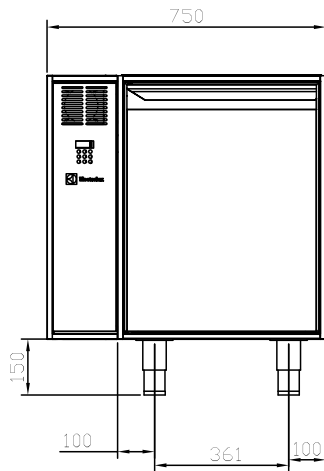

Front aanzicht